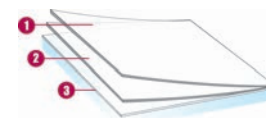

Norme REACH RoHS
RESPECTÉE

LAIZES DISPONIBLES:

↔ **152 cm**

INFORMATIONS TECHNIQUES

Données à partir d'un film appliqué sur un vitrage clair de 3 mm. (* sur double vitrage 4-16-4)

Transmission des UV	NC %
Transmission lumière visible	- %
Réflexion lumière visible extérieure	- %
Réflexion lumière visible intérieure	- %
Energie solaire totale rejetée	- %
Energie solaire totale rejetée 2*	- %
Ratio solaire :	
Réflexion énergie solaire	- %
Absorption énergie solaire	- %
Transmission énergie solaire	- %
Réduction éblouissement	- %
Valeur "g"	-
Valeur "U"	-
Coefficient d'ombrage	NC
Type de pose : Intérieure	
Longueur du rouleau	30,5 m
Composition film	PET
Épaisseur	40 µ
Couleur depuis l'extérieur : DEPOLI	

CONSTRUCTION

- polyester de haute qualité optique, avec impression du design
- adhésif PS, polymérisant avec le verre endéans les 15 jours
- liner de protection de l'adhésif, jetable après pose

CONSEILS D'ENTRETIEN